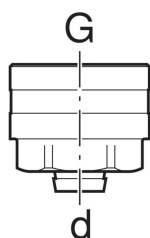

Verwendungszwecke

- Für Kühl- und Heizungswasser ohne Frostschutzmittel
- Für Kühl- und Heizungswasser mit Frostschutzmittel
- Für Geberit Mepla Systemrohre ML

Eigenschaften

- O-Ring aus EPDM

Lieferumfang

- Set à 2 Stück

- Klemmringverschraubung
- Überwurfmutter aus Messing, vernickelt

Technische Daten

Werkstoff | Messing CW617N

Art.-Nr.	DN	d, ø	G	SW	VE1	VE2	VE3
Dieser Artikel passt zum System: Flächentemperierung							
641.534.22.2	12 / 20	16 mm	3/4 "	27 mm	2 St.	10 St.	50 St.
Diese Artikel passen zum System: Geberit Mepla							
641.534.22.2	12 / 20	16 mm	3/4 "	27 mm	2 St.	10 St.	50 St.
642.534.22.2	15 / 20	20 mm	3/4 "	27 mm	2 St.	10 St.	50 St.

- Mit Drehmoment von 35–40 Nm anziehen